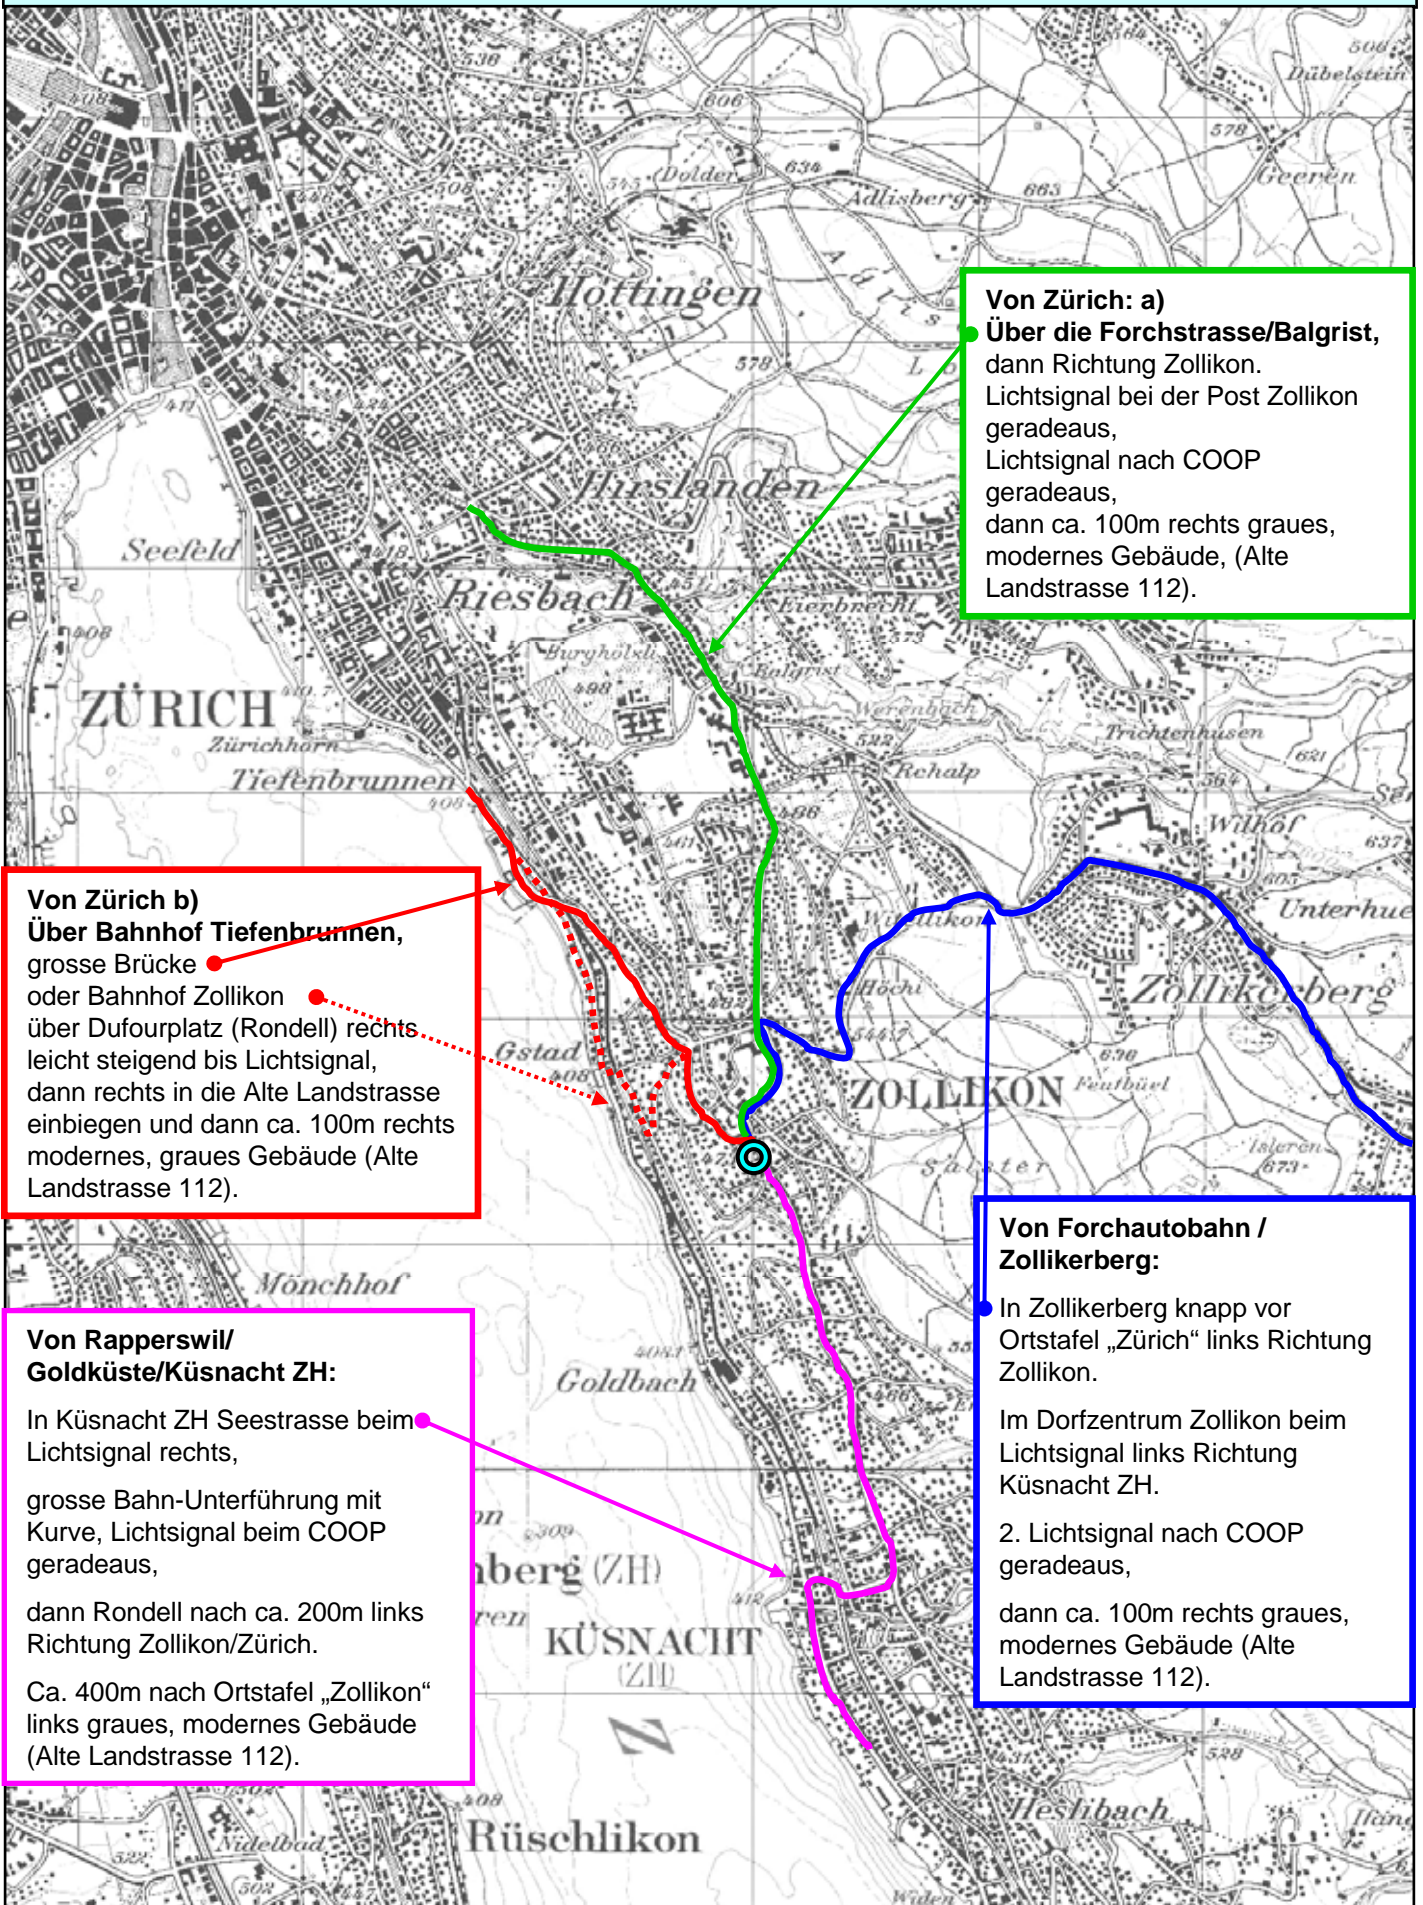

**So erreichen Sie die Praxis an der Alten Landstrasse 112 in 8702 Zollikon mit dem Auto**

**Von Zürich: a)**  
• **Über die Forchstrasse/Balgrist,** dann Richtung Zollikon. Lichtsignal bei der Post Zollikon geradeaus, Lichtsignal nach COOP geradeaus, dann ca. 100m rechts graues, modernes Gebäude, (Alte Landstrasse 112).

**Von Zürich b)**  
• **Über Bahnhof Tiefenbrunnen,** grosse Brücke oder Bahnhof Zollikon über Dufourplatz (Rondell) rechts leicht steigend bis Lichtsignal, dann rechts in die Alte Landstrasse einbiegen und dann ca. 100m rechts modernes, graues Gebäude (Alte Landstrasse 112).

**Von Forchautobahn / Zollikerberg:**  
• In Zollikerberg knapp vor Ortstafel „Zürich“ links Richtung Zollikon.  
Im Dorfzentrum Zollikon beim Lichtsignal links Richtung Küsnacht ZH.  
2. Lichtsignal nach COOP geradeaus, dann ca. 100m rechts graues, modernes Gebäude (Alte Landstrasse 112).

**Von Rapperswil/ Goldküste/Küsnacht ZH:**  
In Küsnacht ZH Seestrasse beim Lichtsignal rechts, grosse Bahn-Unterführung mit Kurve, Lichtsignal beim COOP geradeaus, dann Rondell nach ca. 200m links Richtung Zollikon/Zürich.  
Ca. 400m nach Ortstafel „Zollikon“ links graues, modernes Gebäude (Alte Landstrasse 112).